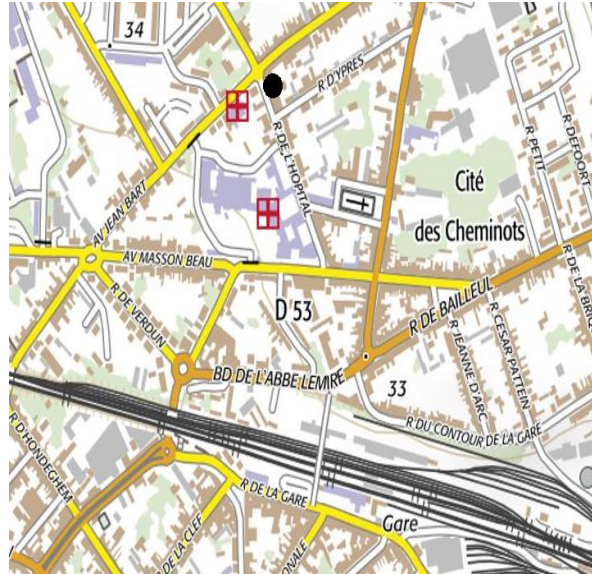

-Location de tandems

D'exception

Vous souhaitez découvrir les Hauts de France

En couple ou en famille

-Les avantages de ce tandem sont nombreux :

Une vision dégagée pour le pilote comme le passager.

La personne assise à l'avant a les mains libres pour lire une carte ou autre.

Roue libre à l'avant pour une aide au pilote ou non.

Vélo très stable à basse et haute vitesse.

Charge maxi 225 Kgs

Prise en main facile.

Avant toute location un essai vous sera proposé d'environ 10 Minutes.

Nous contacter :

Loc'HazeBike

64 rue de l'hôpital

59190 HAZEBROUCK

09-54-57-87-43

(Pour réservations)

06-74-74-45-09

(En cas de dépannage)

: lochazebike@gmail.com

: https://www.facebook.com/lochazebike

Loc'HazeBike

Location Tandems D'exception
Vous souhaitez découvrir les Hauts de France

Chez Loc'HazeBike vous êtes entre de bonnes mains.

Assistance en cas de problèmes mécaniques ou autres.